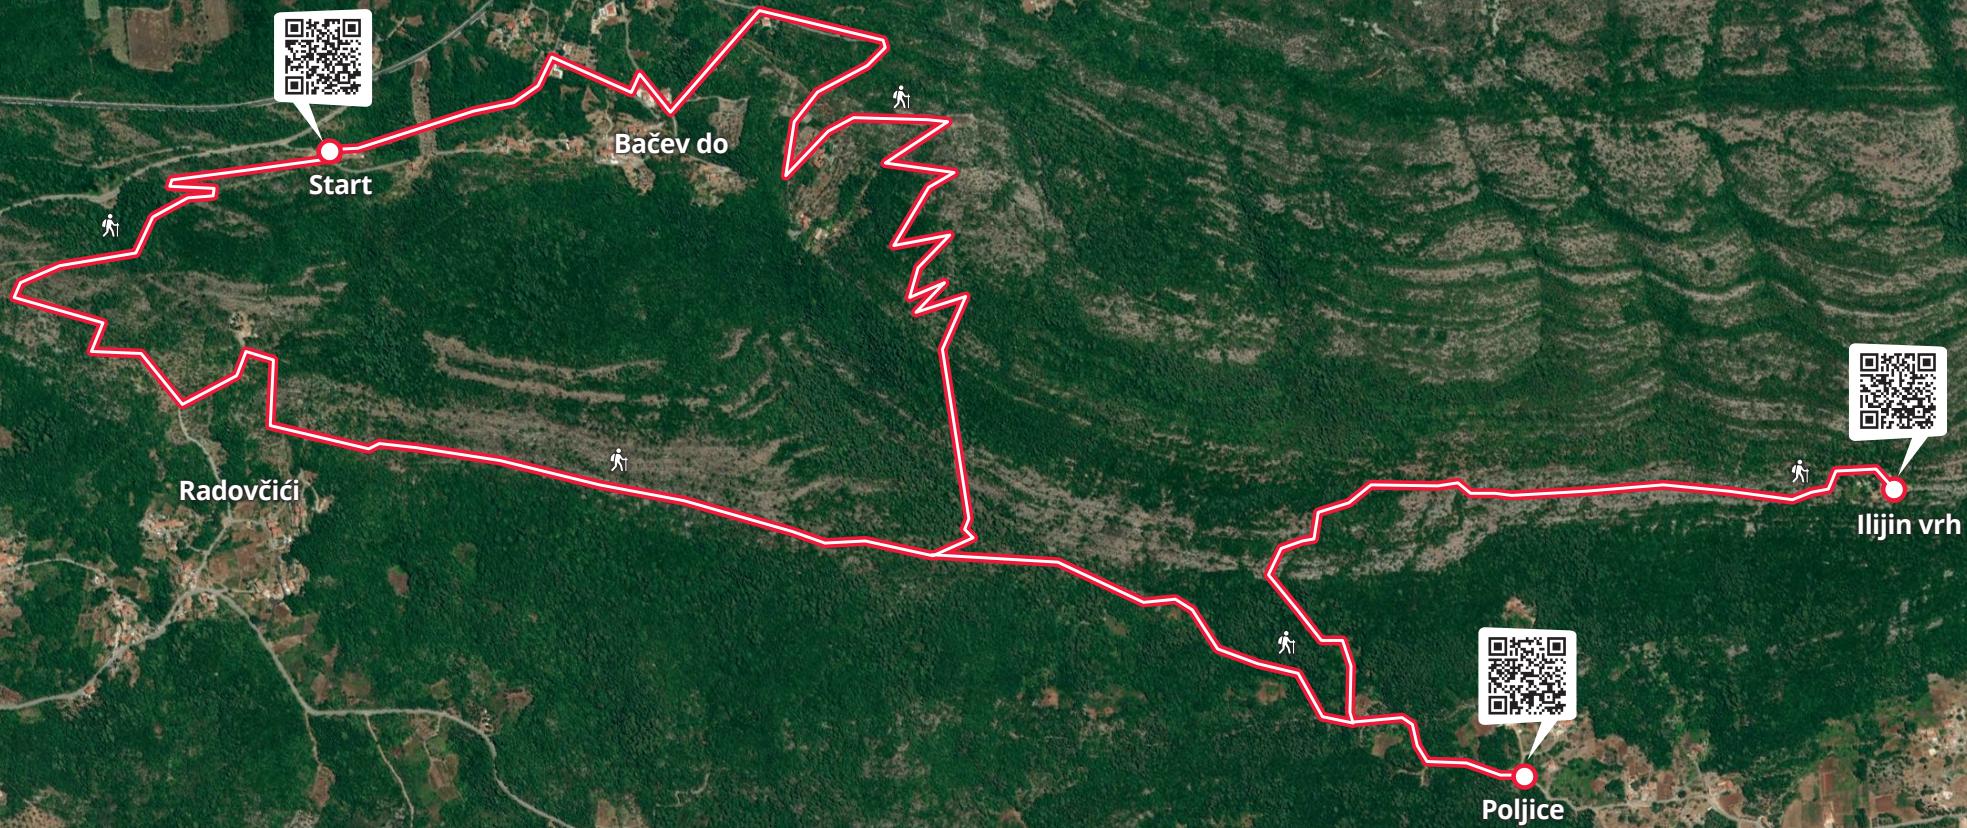

# GRUDA - RADOVČIĆI - ILIJIN VRH

Start

Gruda

Bačev do

Radovčići

Poljice

Ilijin vrh