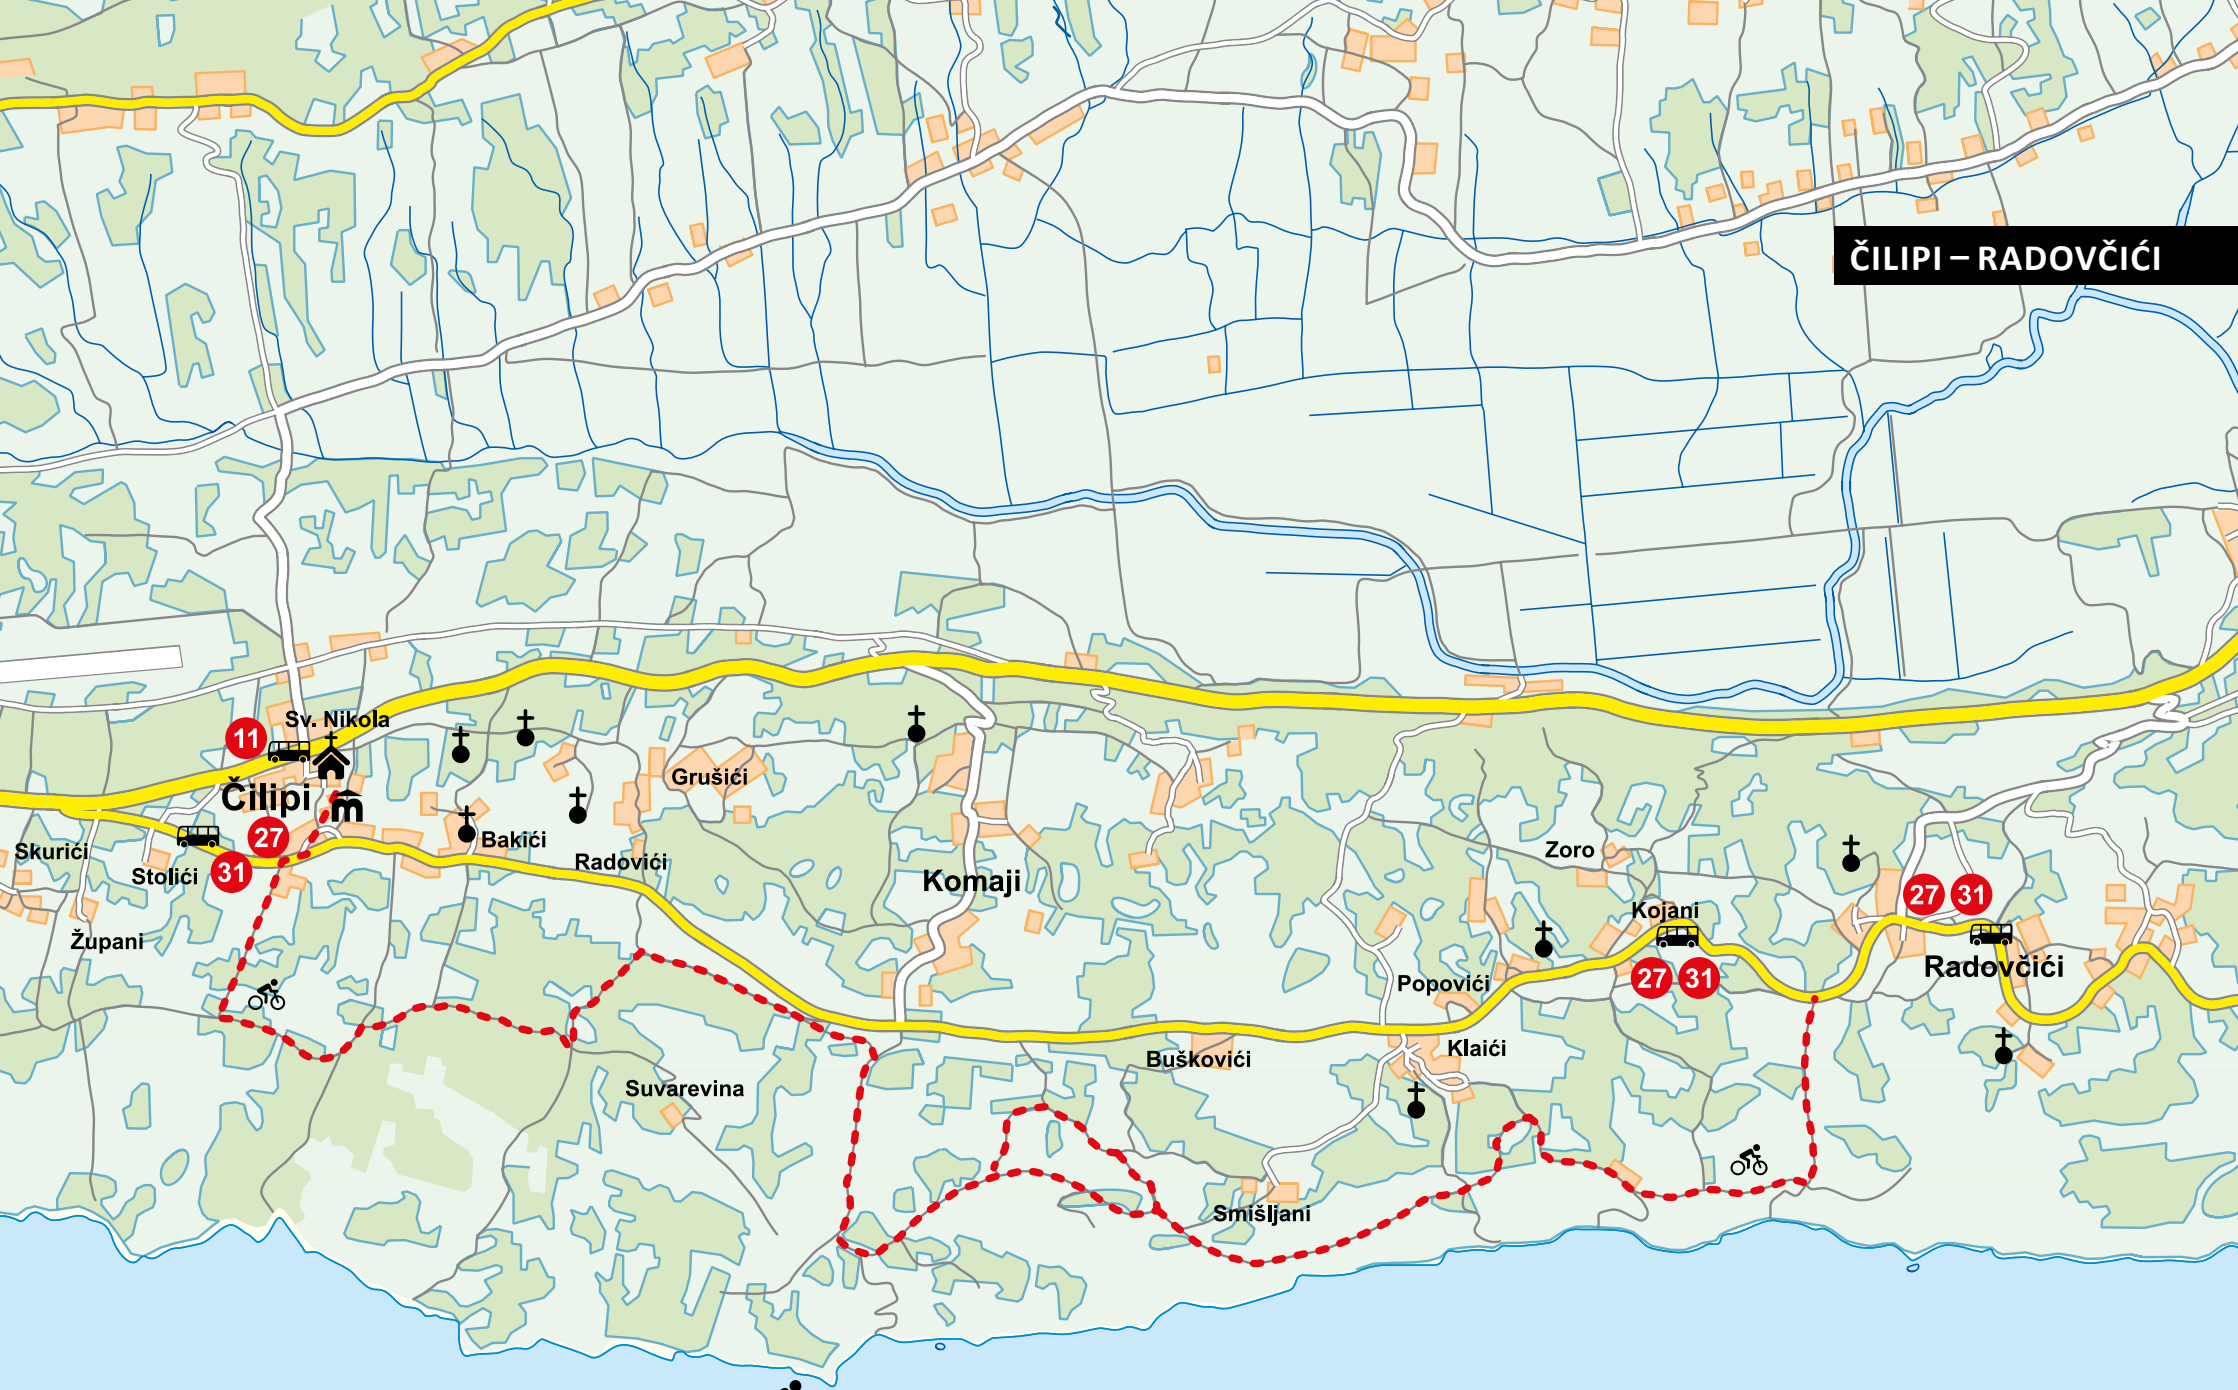

# ČILIPĪ – RADOVČĪĆĪ

**11** Molunat - Dubrovnik

**27** Vitaljina - Dubrovnik

**31** Cavtat - Vitaljina

Čilipi - Radovčići cycling route